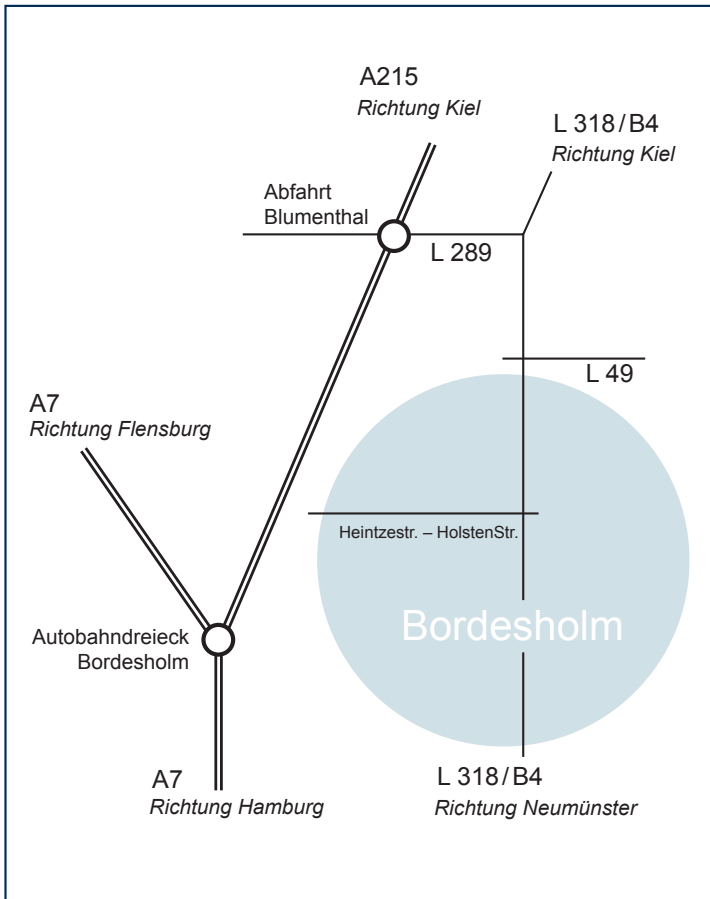

Veranstaltungen in Bordesholm Anreise

KOMpetenzzentrum für
Verwaltungs-**MA**agement

Heintzestraße 13
24582 Bordesholm

T 04322 | 693-100

F 04322 | 693-531

service@komma-sh.de

www.komma-sh.de

Anfahrt mit dem Auto

Die Anfahrt erfolgt über die Autobahnen A7 (Abfahrt Bordesholm) oder A215 (Abfahrt Blumenthal). Fahren Sie bis zur L 318, der Sie bis Bordesholm folgen. An der ersten Ampelkreuzung biegen Sie nach rechts in die Heintzestraße ein. Von der Kreuzung bis KOMMA sind es 700 m.

Anfahrt mit der Bahn

Vom Bordesholmer Bahnhof bis KOMMA sind es ca. 25 Minuten zu Fuß. Ein **Taxi** können Sie unter der Telefonnummer 04322 2501 oder 04322 3333 vorbestellen.

Übernachtung

Ihren Zimmerschlüssel erhalten Sie am Anreisetag am Empfang (Haupteingang). Beziehen können Sie die Zimmer ab 13 Uhr. Ausgestattet sind diese mit kostenfreiem WLAN, Funkwecker und Föhn. Bettwäsche und Handtücher stellen wir Ihnen selbstverständlich zur Verfügung

Unser Haus liegt idyllisch am Bordesholmer See. Für Ausflüge in Ihrer Freizeit können Sie sich bei uns eines von zehn **Fahrrädern kostenlos ausleihen**.