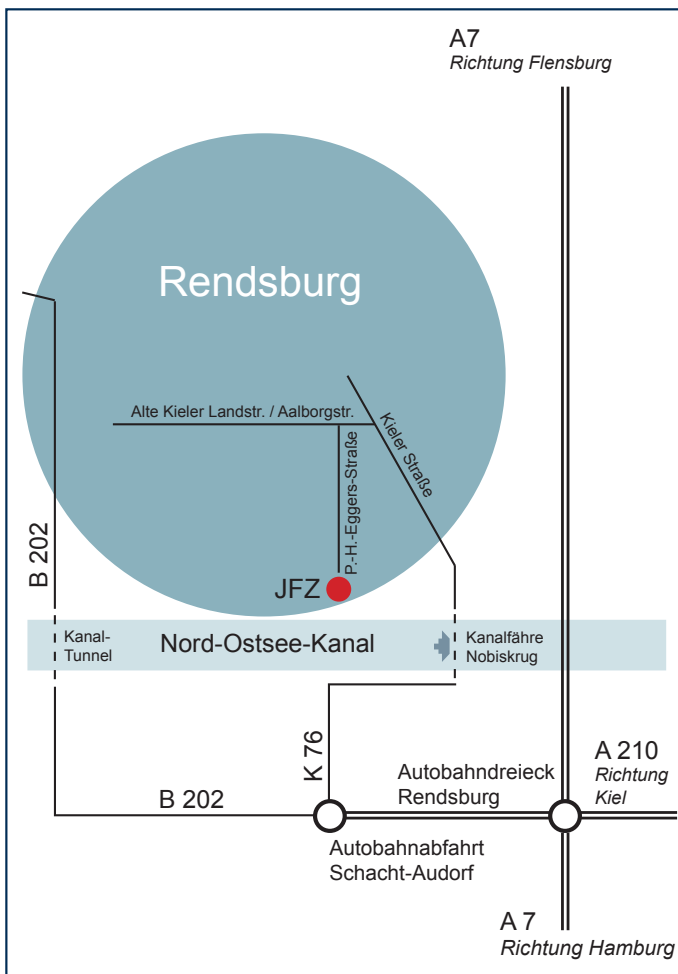

## Veranstaltungen in Rendsburg Anreise

Jugendfeuerwehrzentrum  
Schleswig-Holstein

P.-H.-Eggers-Straße 22  
24768 Rendsburg  
T 04331 | 5281

info@jfz-rd.de  
www.jfz-rd.de

### Anfahrt mit dem Auto

- aus Richtung Hamburg oder Flensburg über die A 7 bis zum Autobahndreieck Rendsburg, weiter auf der A 210, K 76 und Kanalfähre Nobiskrug oder durch den Kanaltunnel (Mit Wartezeiten an der Fähre und vor dem Tunnel müssen Sie rechnen.)
- aus Richtung Kiel über die A 210
- aus dem westlichen Teil von Schleswig-Holstein z. B. über die B 202 oder B 203

### Anfahrt mit der Bahn

Der Bahnhof ist etwa drei Kilometer entfernt. Vom ZOB fahren in regelmäßigen Abständen die Buslinien 5, 6 und 7 in Richtung Jugendfeuerwehrzentrum (Richtung Hochfeld). Steigen Sie an der Endstation Hochfeld aus. Von dort bis zum Jugendfeuerwehrzentrum sind es 400 m. Die Abfahrtszeiten und Fahrpreise finden Sie auf der Website des Busunternehmens [www.sievers-reisen.de](http://www.sievers-reisen.de).

### Übernachtung

Das Jugendfeuerwehrzentrum liegt am Nord-Ostsee-Kanal. Die Zimmer sind mit Dusche und WC ausgestattet. Die Schlüssel erhalten Sie am Anreisetag zwischen 10 und 12 Uhr, an den Wochenenden direkt bei der Anreise.