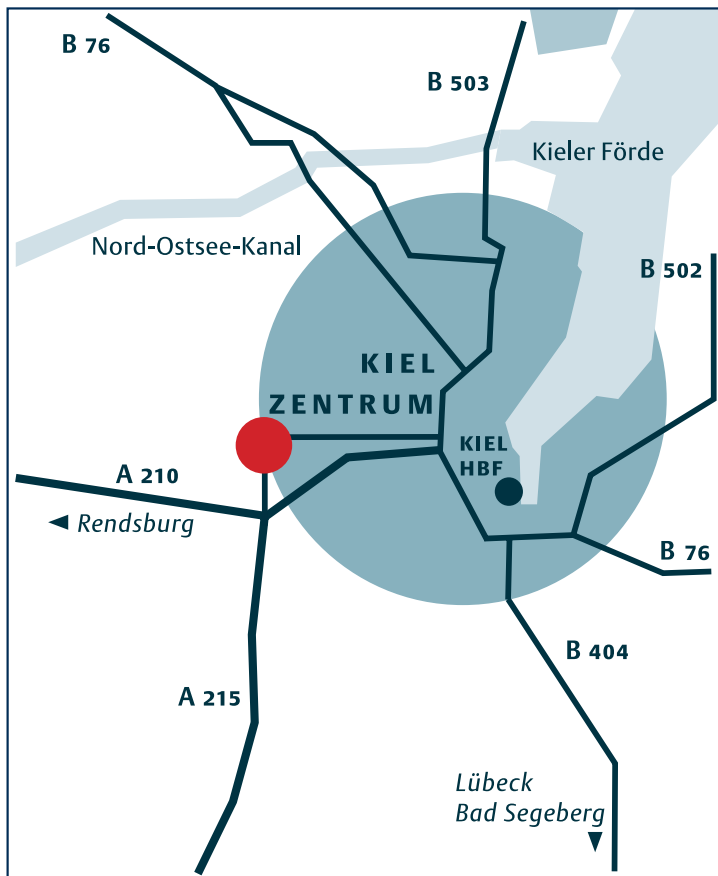

Veranstaltungen in Kiel Anreise

VeranstaltungsZentrum Kiel
Faluner Weg 2
24109 Kiel

☎ 0431 | 55682619
☎ 0157 | 92486957
verwaltung@veranstaltungszenrum-kiel.de
veranstaltungszenrum-kiel.de

Anfahrt mit dem Auto

- **aus Richtung Rendsburg** über die A 210 bis zum Autobahndreieck Kiel-West, Ausfahrt Richtung Kiel-Mettenhof nehmen, Holzhofallee und Russeer Weg bis zum Faluner Weg folgen
- **aus Richtung Hamburg** über die A 7 und A 215 bis zum Autobahndreieck Kiel-West, Ausfahrt Richtung Kiel-Mettenhof nehmen, Holzhofallee und Russeer Weg bis zum Faluner Weg folgen
- **aus Richtung Eckernförde** über die B 76, Ausfahrt Richtung Kiel Mettenhof / Kronshagen Süd nehmen und dem Skandynaviendamm bis Faluner Weg folgen
- **aus Richtung Plön** über die B 76, Ausfahrt Richtung Kiel Mettenhof / Kronshagen Süd nehmen und dem Skandynaviendamm bis Faluner Weg folgen

Parken

Kostenlose Parkplätze stehen direkt neben dem VeranstaltungsZentrum in ausreichender Anzahl zur Verfügung.

Anfahrt mit dem Bus

Vom Kieler Hauptbahnhof gelangen Sie zum VeranstaltungsZentrum mit den Buslinien 100 und 101. Steigen Sie an der Bushaltestelle Am Forsthaus aus. Von dort sind es noch drei Minuten Fußweg bis zum Ziel.