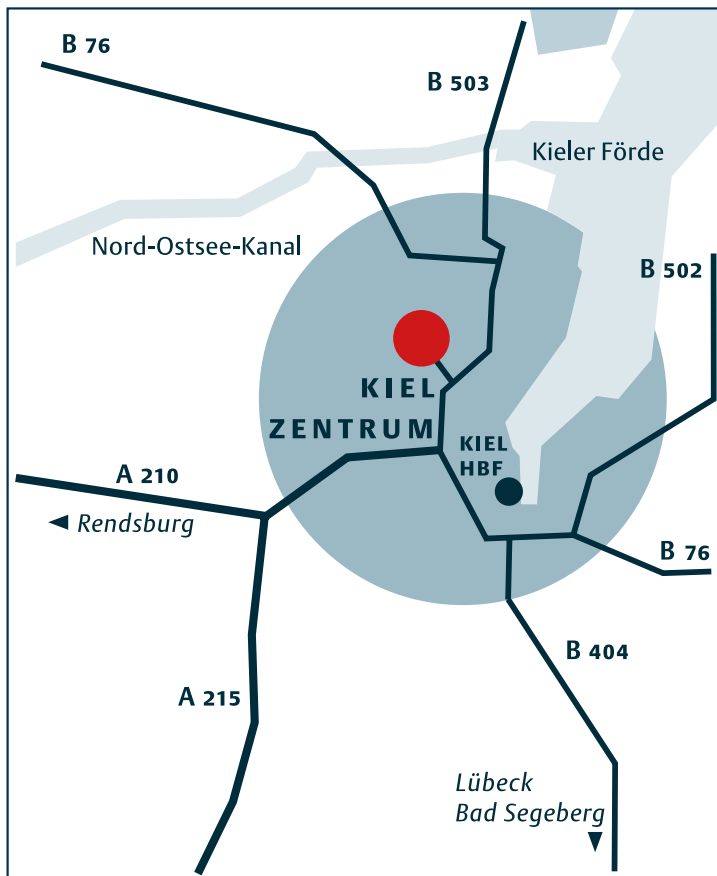

## Veranstaltungen im P3 Anreise

P3 PariSERVE  
Zum Posthorn 3  
24119 Kronshagen

☎ 0431 | 5373718  
info@p3-posthorn.de  
raeumeundspeisen.de

### Anfahrt mit dem Auto

- **aus Richtung Rendsburg** über die A 210 und 215, Ausfahrt B 76 Richtung Eckernförde / B 503 / Olympiazentrum / Universität nehmen, nach ca. 2 km an der Ausfahrt Kronshagen Nord abfahren und nach links auf die Eckernförder Str. einbiegen, anschließend von der Eckernförder Str. links in den Eichkoppelweg und wieder links in Zum Posthorn abbiegen
- **aus Richtung Hamburg** über die A 7 und A 215 und weiter wie aus Richtung Rendsburg
- **aus Richtung Eckernförde** über die B 76, Ausfahrt Kronshagen Nord nehmen und nach rechts auf die Eckernförder Str. einbiegen, anschließend von der Eckernförder Str. links in den Eichkoppelweg und wieder links in Zum Posthorn abbiegen
- **aus Richtung Plön** über die B 76, Ausfahrt Kronshagen Nord nehmen und nach links auf die Eckernförder Str. links, anschließend von der Eckernförder Str. links in den Eichkoppelweg und gleich wieder links in Zum Posthorn abbiegen

### Anfahrt mit dem Bus

Vom Kieler Hauptbahnhof gelangen Sie zum P3 mit den Buslinien 22, 81, 742 und 765. Steigen Sie an der Bushaltestelle Nordmark-Sportfeld (Mare-Klinikum) aus. Von dort sind es sieben Minuten Fußweg bis zum Ziel.